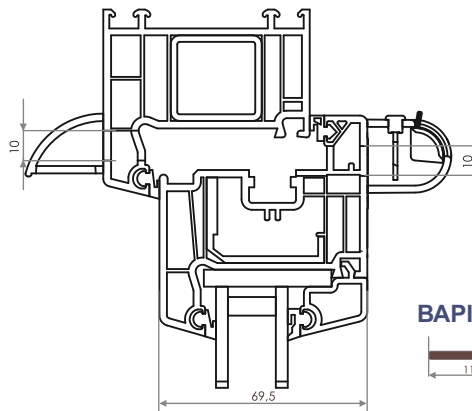

32 дБ

Графік 1. Залежність притоку повітря q (м³/год), перетікаючого через провітрювач VT 101, від різниці тисків p (Па)

МОНТАЖ

на дерев'яні вікна

ВАРІАНТ ФРЕЗЕРУВАННЯ

на ПВХ вікна

ВАРІАНТ ФРЕЗЕРУВАННЯ

VENTEC VT 101 - доступні кольори

Тип	VT101	VT112	VT113	VT114	VT115	VT122	VT123	VT124	VT125
Колір внутрішнього клапана	RAL 9003	RAL 9003	RAL 9003	RAL 9003	RAL 9003	RAL 8001	RAL 8017	RAL 7012	RAL 7016
Колір зовнішнього клапана	RAL 9003	RAL 8001	RAL 8017	RAL 7012	RAL 7016	RAL 8001	RAL 8017	RAL 7012	RAL 7016