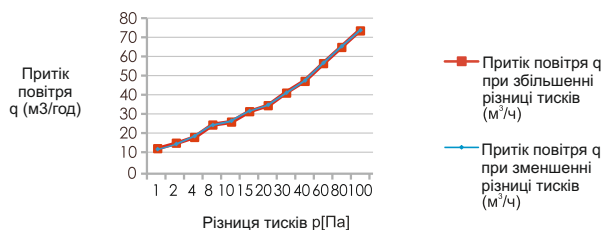

АВТОМАТИЧНИЙ ПРОВІТРЮВАЧ VENTEC VT 101

РОЗРІЗ VT 101

РОЗРІЗ OZ 100

РОЗРІЗ OZ 300

ХАРАКТЕРИСТИКА

Притік повітря

27 м³/год (Δр = 10 Па)

Шумоізоляція

32 дБ

Графік 1. Залежність притоку повітря q (м³/год), перетікаючого через провітрювач VT 101, від різниці тисків p (Па)

МОНТАЖ

на дерев'яні вікна

ВАРІАНТ ФРЕЗЕРУВАННЯ

на ПВХ вікна

ВАРІАНТ ФРЕЗЕРУВАННЯ

VENTEC VT 101 - доступні кольори