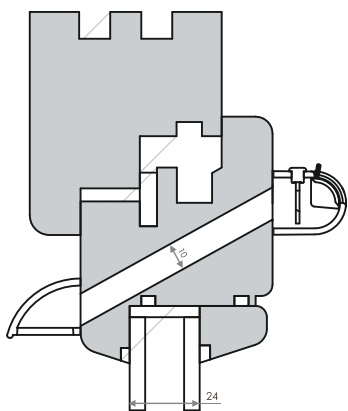

ВАРІАНТ ФРЕЗЕРУВАННЯ

на ПВХ вікна