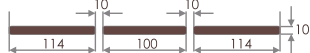

32 дБ

Графік 1. Залежність притоку повітря q (м³/год), перетікаючого через провітрювач VT 101, від різниці тисків p (Па)

МОНТАЖ

на дерев'яні вікна

ВАРІАНТ ФРЕЗЕРУВАННЯ

на ПВХ вікна

ВАРІАНТ ФРЕЗЕРУВАННЯ

VENTEC VT 101 - доступні кольори

Тип	VT101	VT112	VT113	VT114	VT115	VT122	VT123	VT124	VT125
Колір внутрішнього клапана	RAL 9003	RAL 9003	RAL 9003	RAL 9003	RAL 9003	RAL 8001	RAL 8017	RAL 7012	RAL 7016
Колір зовнішнього клапана	RAL 9003	RAL 8001	RAL 8017	RAL 7012	RAL 7016	RAL 8001	RAL 8017	RAL 7012	RAL 7016