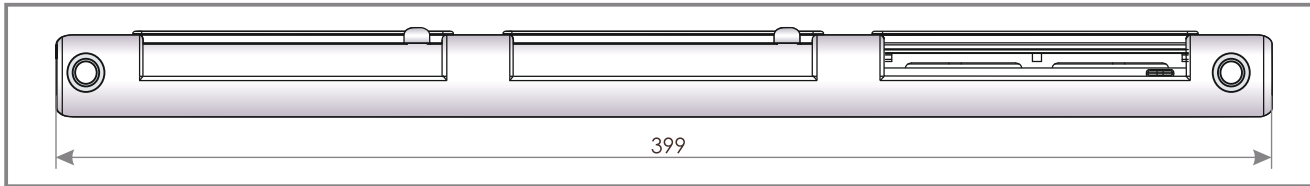

АВТОМАТИЧНИЙ ПРОВІТРЮВАЧ VENTEC VT 101

РОЗРІЗ VT 101

РОЗРІЗ OZ 100

РОЗРІЗ OZ 300

ХАРАКТЕРИСТИКА

Притік повітря

27 м³/год (Δр = 10 Па)

Шумоізоляція