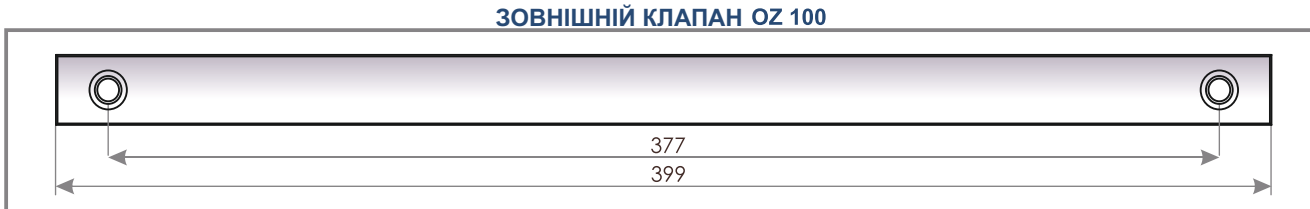

АВТОМАТИЧНИЙ ПРОВІТРЮВАЧ VENTEC VT 101

РОЗРІЗ VT 101

РОЗРІЗ OZ 100

РОЗРІЗ OZ 300

ХАРАКТЕРИСТИКА

Притік повітря

27 м³/год (Δр = 10 Па)

Шумоізоляція

32 дБ

Графік 1. Залежність притоку повітря q (м³/год), перетікаючого через провітрювач VT 101, від різниці тисків p (Па)

МОНТАЖ

на дерев'яні вікна

ВАРІАНТ ФРЕЗЕРУВАННЯ

на ПВХ вікна

ВАРІАНТ ФРЕЗЕРУВАННЯ

VENTEC VT 101 - доступні кольори