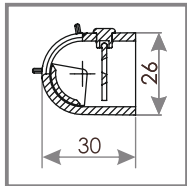

АВТОМАТИЧНИЙ ПРОВІТРЮВАЧ VENTEC VT 101

РОЗРІЗ VT 101

РОЗРІЗ OZ 100

РОЗРІЗ OZ 300

ХАРАКТЕРИСТИКА

Притік повітря

27 м³/год (Δр = 10 Па)

Шумоізоляція