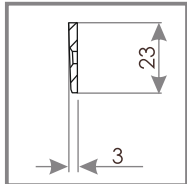

РОЗРІЗ OZ 300

ХАРАКТЕРИСТИКА

Притік повітря

27 м³/год (Δр = 10 Па)

Шумоізоляція

32 дБ