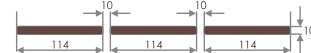

32 дБ

Графік 1. Залежність притоку повітря q (м³/год), перетікаючого через провітрювач VT 101, від різниці тисків p (Па)

МОНТАЖ

на дерев'яні вікна

ВАРІАНТ ФРЕЗЕРУВАННЯ

на ПВХ вікна

ВАРІАНТ ФРЕЗЕРУВАННЯ

VENTEC VT 101 - доступні кольори

Тип	VT101	VT112	VT113	VT114	VT115	VT122	VT123	VT124	VT125
Колір внутрішнього клапана	RAL 9003	RAL 9003	RAL 9003	RAL 9003	RAL 9003	RAL 8001	RAL 8017	RAL 7012	RAL 7016
Колір зовнішнього клапана	RAL 9003	RAL 8001	RAL 8017	RAL 7012	RAL 7016	RAL 8001	RAL 8017	RAL 7012	RAL 7016