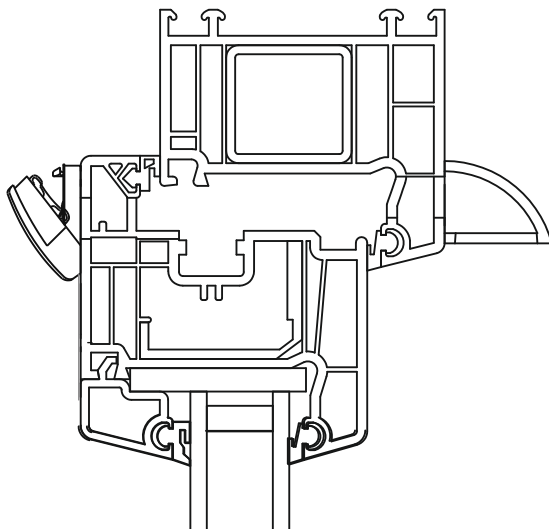

ЗДОРОВИЙ ДІМ
віконні провітрювачі

Львів, вул. Зелена 149,
+38 066 702 92 33,
ПП Компанія «Здоровий Дім»

МОНТАЖНА КАРТА МЕХАНІЧНИЙ ВІКОННИЙ ПРОВІТРЮВАЧ VENTEC 500

**габаритні розміри корпусу віконного провітрювача

ЗОВНІШНІЙ КЛАПАН OZ 100

*рекомендовані розміри фрезерування монтажного отвору для встановлення віконного провітрювача

***монтаж віконного провітрювача у віконні конструкції

У вікна ПВХ та алюмінієві***

У дерев'яні вікна***