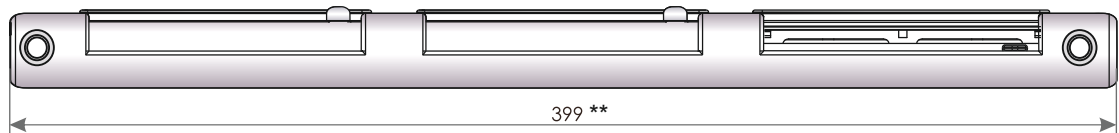

ЗДОРОВИЙ ДІМ
віконні провітрювачі

Львів, вул. Зелена 149,
+38 066 702 92 33,
ПП Компанія «Здоровий Дім»

МОНТАЖНА КАРТА МЕХАНІЧНИЙ ВІКОННИЙ ПРОВІТРЮВАЧ VENTEC 500

**габаритні розміри корпусу віконного провітрювача

ЗОВНІШНІЙ КЛАПАН OZ 100

*рекомендовані розміри фрезерування монтажного отвору для встановлення віконного провітрювача

***монтаж віконного провітрювача у віконні конструкції

У вікна ПВХ та алюмінієві***

У дерев'яні вікна***