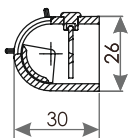

ЗОВНІШНІЙ КЛАПАН OZ 100

*рекомендовані розміри фрезерування монтажного отвору для встановлення віконного провітрювача

***монтаж віконного провітрювача у віконні конструкції

У вікна ПВХ та алюмінієві***

У дерев'яні вікна***