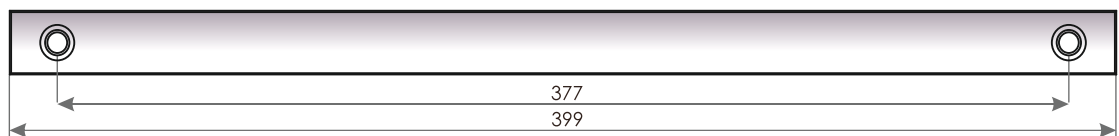

ЗДОРОВИЙ ДІМ
віконні провітрювачі

Львів, вул. Зелена 149,
+38 066 702 92 33,
ПП Компанія «Здоровий Дім»

МОНТАЖНА КАРТА МЕХАНІЧНИЙ ВІКОННИЙ ПРОВІТРЮВАЧ VENTEC 500

**габаритні розміри корпусу віконного провітрювача

ЗОВНІШНІЙ КЛАПАН OZ 100

*рекомендовані розміри фрезерування монтажного отвору для встановлення віконного провітрювача

***монтаж віконного провітрювача у віконні конструкції

У вікна ПВХ та алюмінієві***

У дерев'яні вікна***