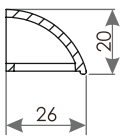

ЗОВНІШНІЙ КЛАПАН OZ 100

*рекомендовані розміри фрезерування монтажного отвору для встановлення віконного провітрювача

***монтаж віконного провітрювача у віконні конструкції

У вікна ПВХ та алюмінієві***

У дерев'яні вікна***