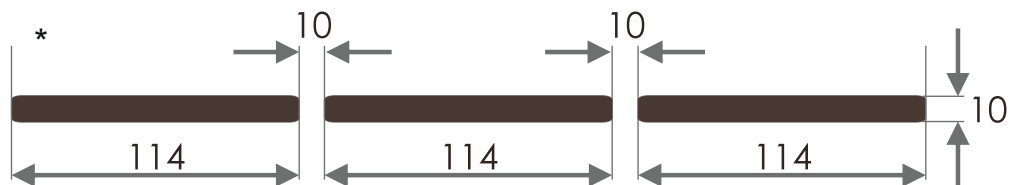

ЗДОРОВИЙ ДІМ
віконні провітрювачі

Львів, вул. Зелена 149,
+38 066 702 92 33,
ПП Компанія «Здоровий Дім»

МОНТАЖНА КАРТА МЕХАНІЧНИЙ ВІКОННИЙ ПРОВІТРЮВАЧ VENTEC 500

**габаритні розміри корпусу віконного провітрювача

ЗОВНІШНІЙ КЛАПАН OZ 100

*рекомендовані розміри фрезерування монтажного отвору для встановлення віконного провітрювача

***монтаж віконного провітрювача у віконні конструкції

У вікна ПВХ та алюмінієві***

У дерев'яні вікна***