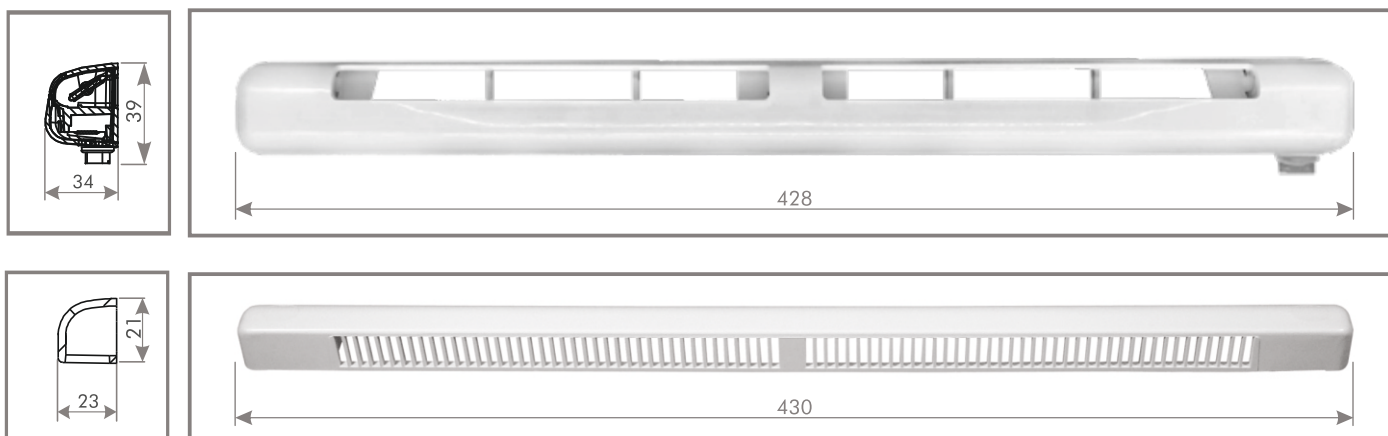

МОНТАЖНА КАРТА ГІГРОКЕРОВАНИЙ ВІКОННИЙ ПРОВІТРЮВАЧ VENTEC VT-H 101

*рекомендовані розміри фрезерування монтажного отвору для встановлення віконного провітрювача

**габаритні розміри корпусу віконного провітрювача