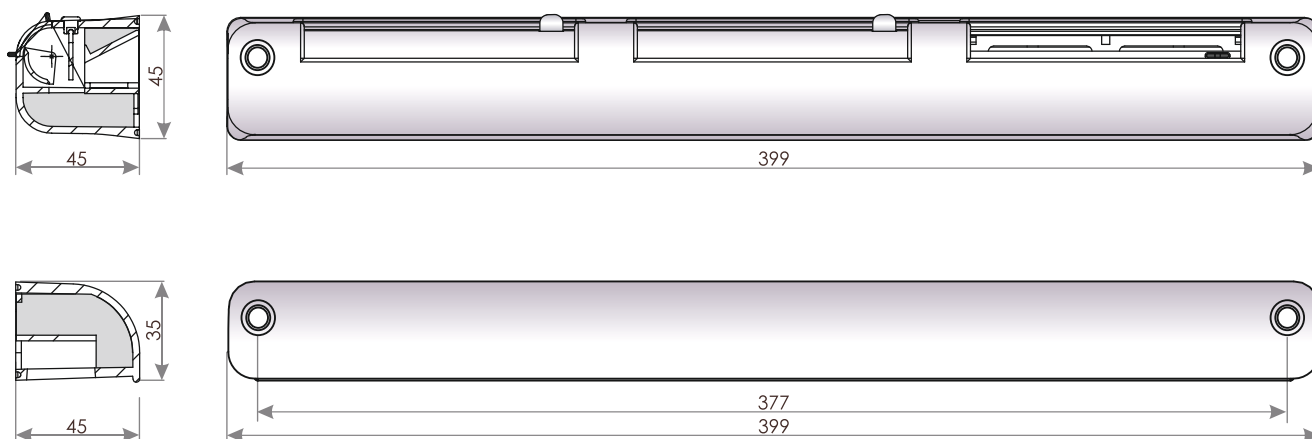

МОНТАЖНА КАРТА ГІГРОКЕРОВАНИЙ ВІКОННИЙ ПРОВІТРЮВАЧ VENTEC VT 300

*рекомендовані розміри фрезерування монтажного отвору для встановлення віконного провітрювача

**габаритні розміри корпусу віконного провітрювача