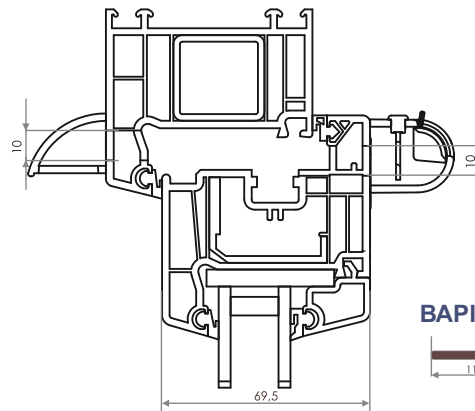

на дерев'яні вікна

ВАРІАНТ ФРЕЗЕРУВАННЯ