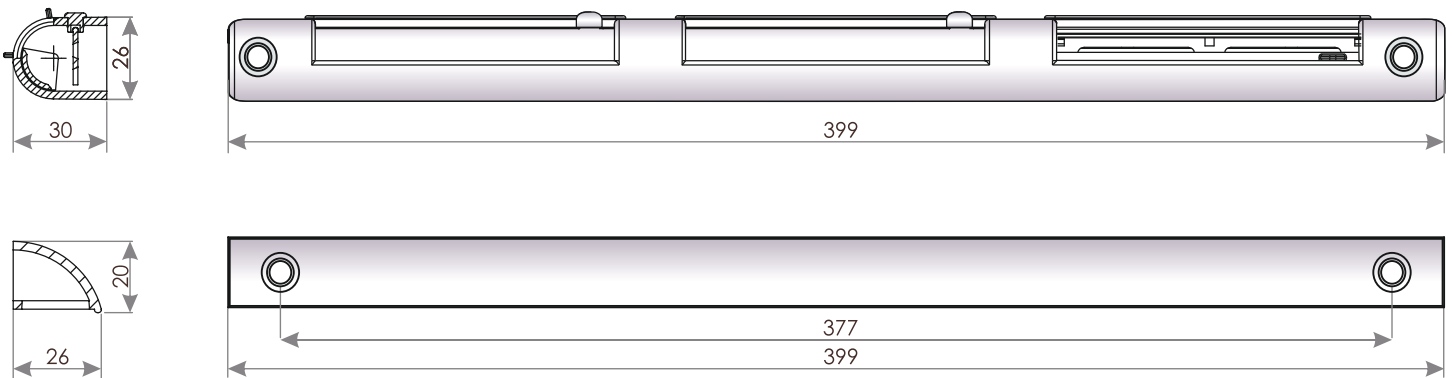

## МОНТАЖНА КАРТА АВТОМАТИЧНИЙ ВІКОННИЙ ПРОВІТРЮВАЧ VENTEC VT 100

\*рекомендовані розміри фрезерування монтажного отвору для встановлення віконного провітрювача  
\*\*габаритні розміри корпусу віконного провітрювача