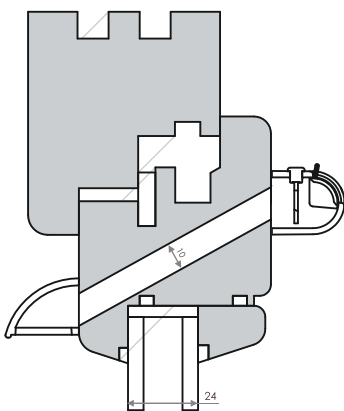

МОНТАЖНА КАРТА АВТОМАТИЧНИЙ ВІКОННИЙ ПРОВІТРЮВАЧ VENTEC VT 100

*рекомендовані розміри фрезерування монтажного отвору для встановлення віконного провітрювача
**габаритні розміри корпусу віконного провітрювача

***монтаж віконного провітрювача у віконні конструкції

на дерев'яні вікна

ВАРІАНТ ФРЕЗЕРУВАННЯ

на ПВХ вікна

ВАРІАНТ ФРЕЗЕРУВАННЯ