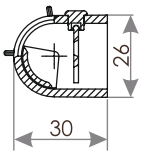

МОНТАЖНА КАРТА АВТОМАТИЧНИЙ ВІКОННИЙ ПРОВІТРЮВАЧ VENTEC VT 200

*рекомендовані розміри фрезерування монтажного отвору для встановлення віконного провітрювача
**габаритні розміри корпусу віконного провітрювача