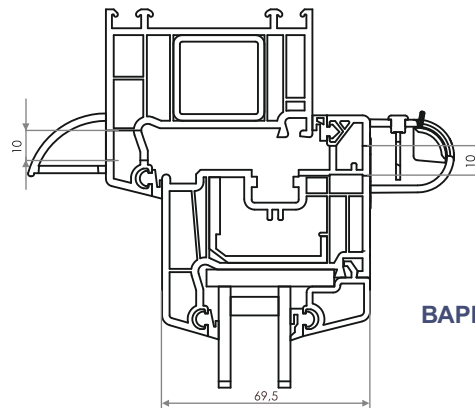

на дерев'яні вікна

ВАРІАНТ ФРЕЗЕРУВАННЯ