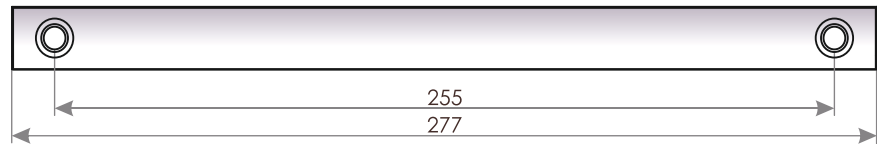

МОНТАЖНА КАРТА АВТОМАТИЧНИЙ ВІКОННИЙ ПРОВІТРЮВАЧ VENTEC VT 200

*рекомендовані розміри фрезерування монтажного отвору для встановлення віконного провітрювача
**габаритні розміри корпусу віконного провітрювача