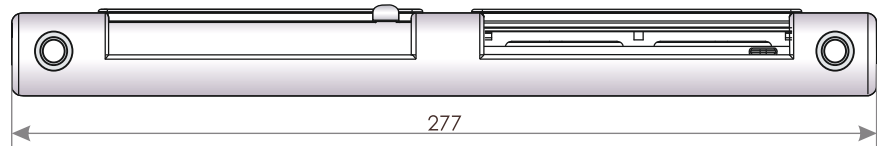

МОНТАЖНА КАРТА АВТОМАТИЧНИЙ ВІКОННИЙ ПРОВІТРЮВАЧ VENTEC VT 200

*рекомендовані розміри фрезерування монтажного отвору для встановлення віконного провітрювача
**габаритні розміри корпусу віконного провітрювача