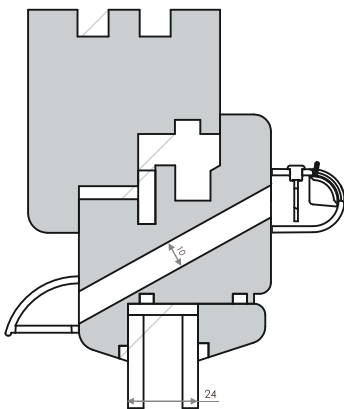

МОНТАЖНА КАРТА АВТОМАТИЧНИЙ ВІКОННИЙ ПРОВІТРЮВАЧ VENTEC VT 200

*рекомендовані розміри фрезерування монтажного отвору для встановлення віконного провітрювача
**габаритні розміри корпусу віконного провітрювача

***монтаж віконного провітрювача у віконні конструкції

на дерев'яні вікна

ВАРІАНТ ФРЕЗЕРУВАННЯ

на ПВХ вікна

ВАРІАНТ ФРЕЗЕРУВАННЯ