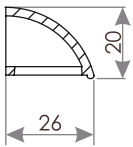

МОНТАЖНА КАРТА АВТОМАТИЧНИЙ ВІКОННИЙ ПРОВІТРЮВАЧ VENTEC VT 200

*рекомендовані розміри фрезерування монтажного отвору для встановлення віконного провітрювача
**габаритні розміри корпусу віконного провітрювача